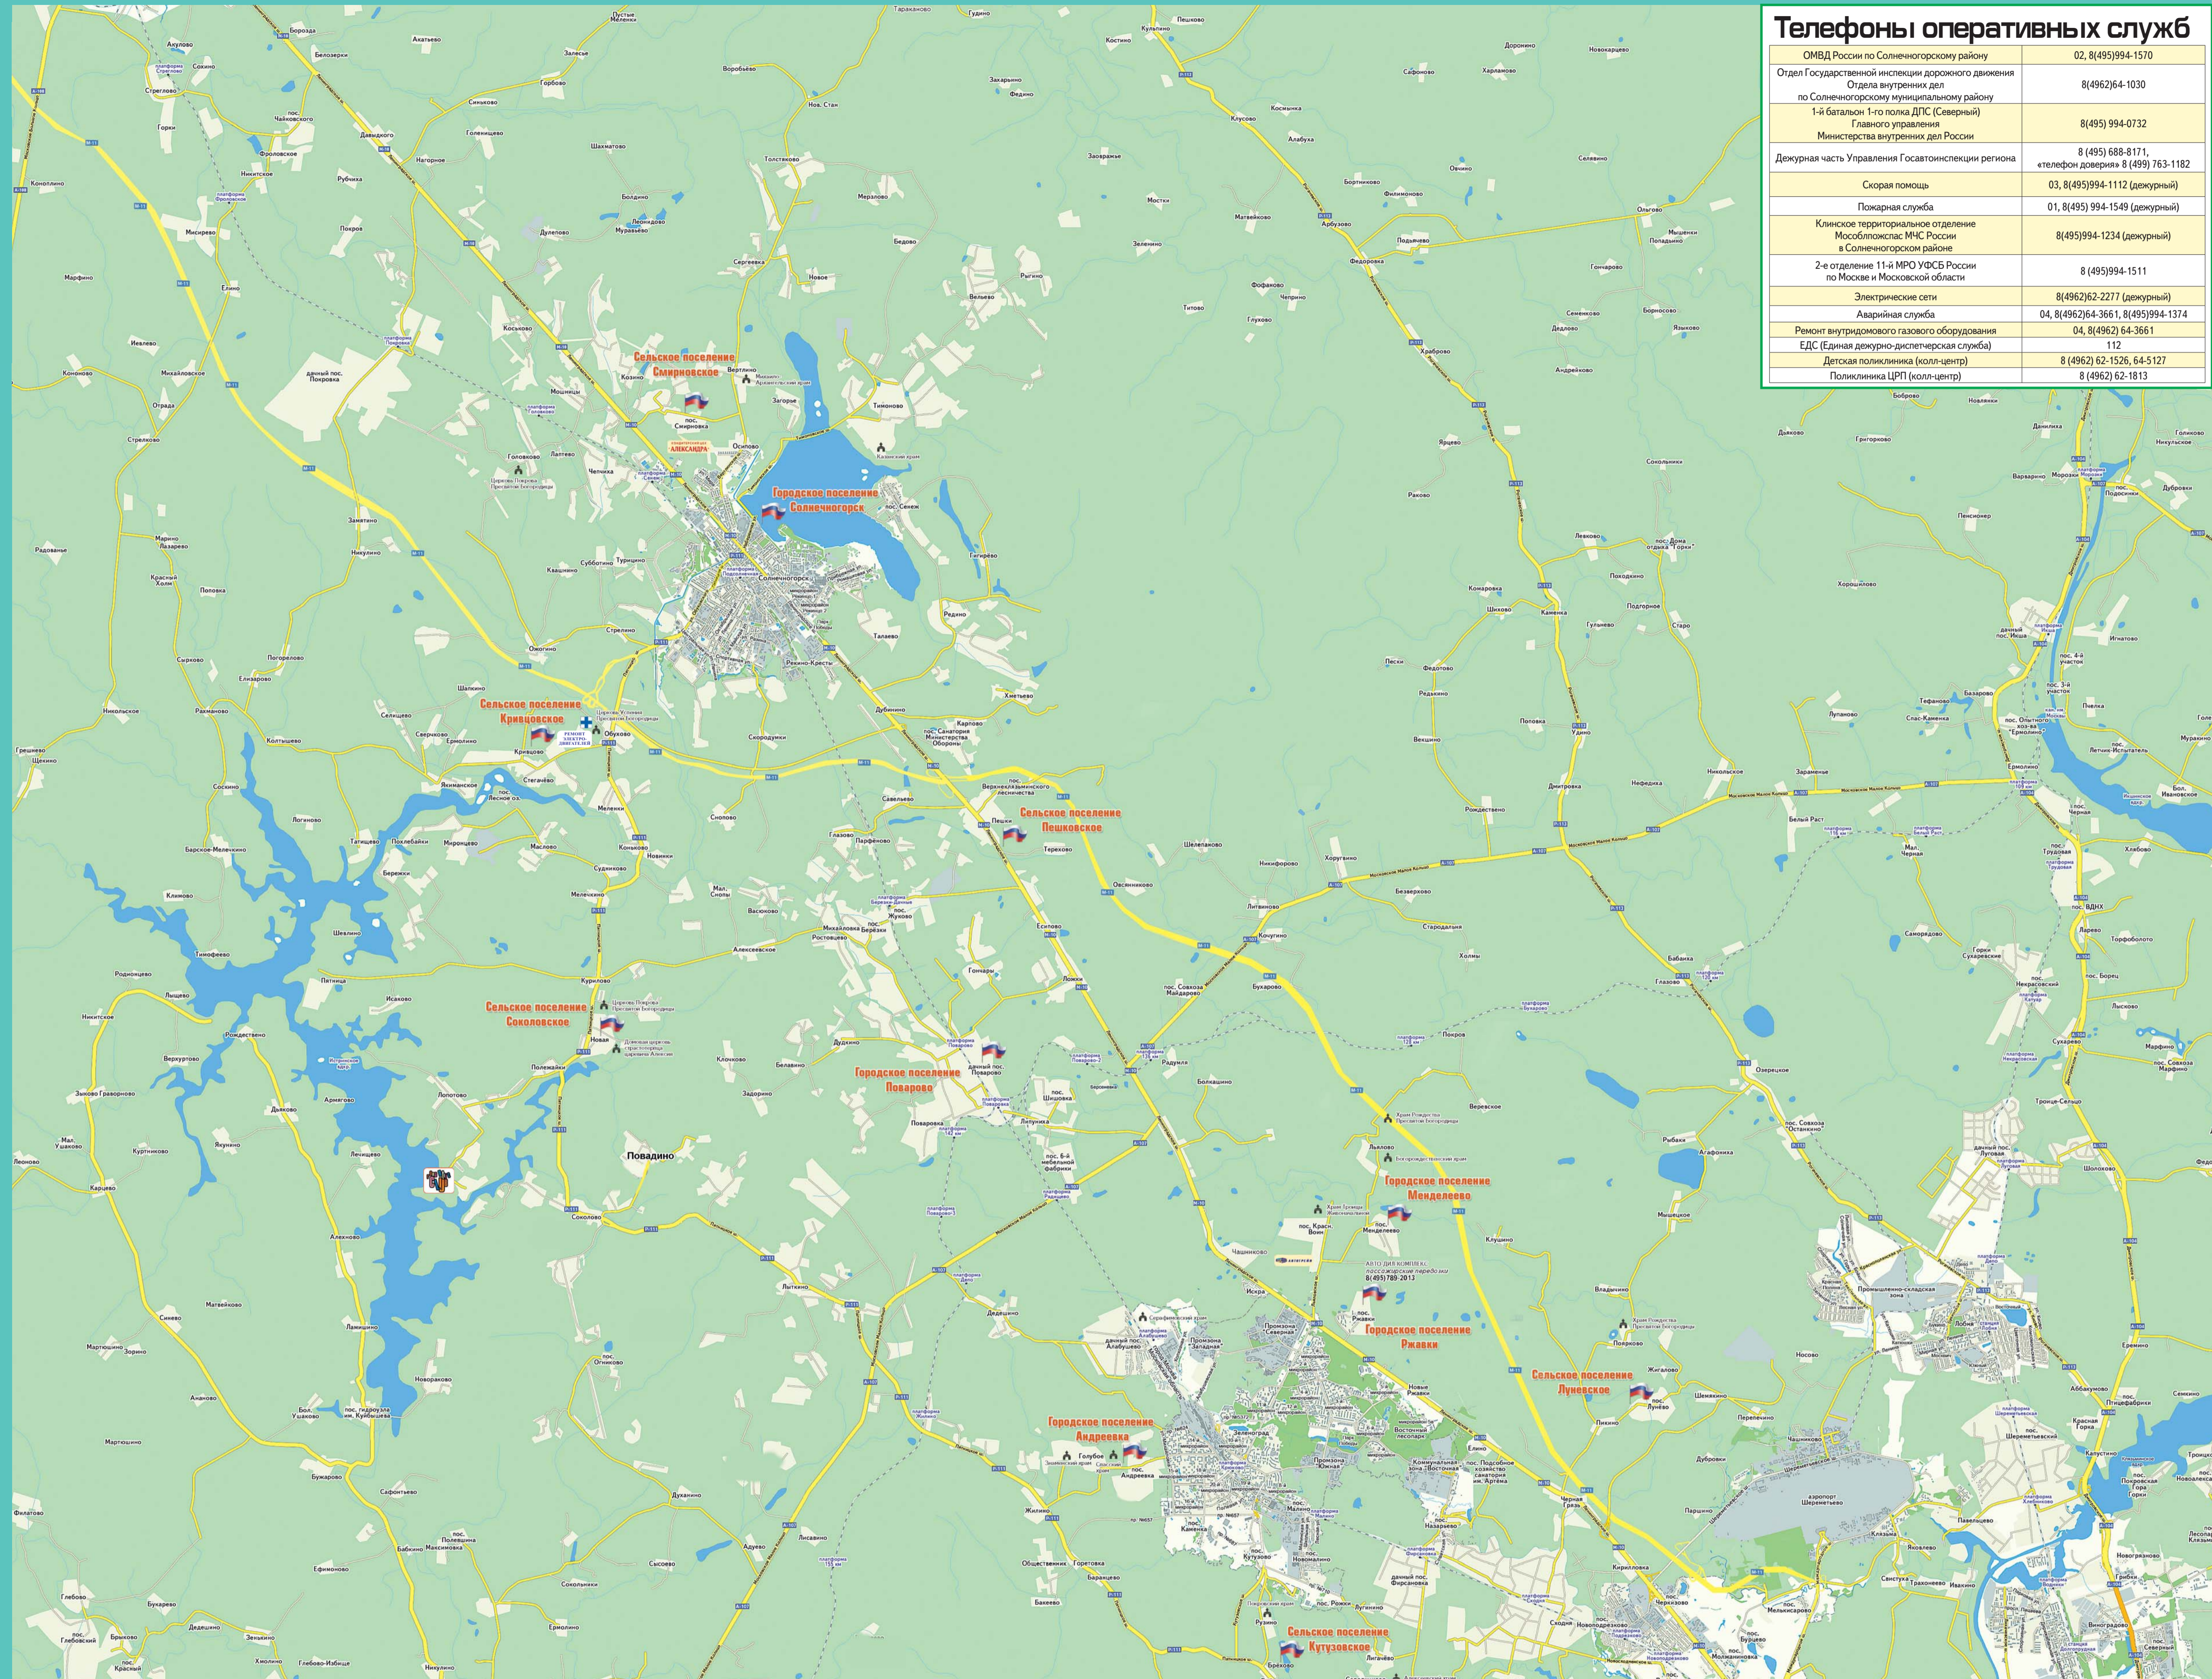

20 АВТОТРЕЙН

лет с комфортом по дорогам России...

www.autotrein.ru

Автобусные пассажирские перевозки

- Экскурсионные поездки
- VIP-рейсы
- Службные перевозки работников компаний
- Перевозка учащихся образовательных учреждений
- Индивидуальные заказы
- Обслуживание торжественных мероприятий

8 (495) 777-8081, 8 (495) 536-4258, 8 (495) 744-8139

Общество с ограниченной ответственностью

«Сонет-Дом»

- Аудио- и видеодомофоны
- Системы управления доступом
- Системы видеонаблюдения
- Охранная сигнализация
- Противопожарные системы

На нашем сайте www.sonet-dom.ru Вы можете получить доступ в личный кабинет и ознакомиться с Вашим текущим балансом.

«СонетСтройДом»

Строительство зданий и сооружений I и II уровней

Работы по устройству наружных инженерных сетей и коммуникаций

Работы по устройству внутренних инженерных систем и оборудования

Монтаж технологического оборудования

Пусконаладочные работы

Установка и абонентское обслуживание
Расрочка платежей до 6 месяцев!
100% восстановление в случаях вандализма!

МО, г. Солнечногорск, ул. Красная, д. 58 (ОДЦ «Таисия»), эт. 7, оф. 25
Тел./факс: 8 (4962) 64-9045, 8 (495) 994-1398
Тел./факс: 8 (49624) 3-7696
e-mail: mail@sonet-dom.ru

МО, г. Солнечногорск, ул. Красная, д. 58 (ОДЦ «Таисия»), эт. 7, оф. 26
Тел. 8 (495) 225-2610
e-mail: sonetstroydom@gmail.com

www.sonet-dom.ru

Телефоны оперативных служб

ОМВД России по Солнечногорскому району	02, 8(495)994-1570
Отдел Государственной инспекции дорожного движения	8(4962)64-1030
Отдел внутренних дел по Солнечногорскому муниципальному району	8(495) 994-0732
1-й батальон 1-го полка ДПС (Северный)	8 (495) 688-8171
Главного управления Министерства внутренних дел России	«телефон доверия» 8 (495) 763-1182
Дежурная часть Управления Госавтоинспекции региона	03, 8(495)994-1112 (дежурный)
Скорая помощь	01, 8(495) 994-1549 (дежурный)
Пожарная служба	8(495)994-1234 (дежурный)
Клиническое территориальное отделение Мособлжлсаз МЧС России в Солнечногорском районе	8 (495) 994-1511
2-е отделение 11-й МРО УФСБ России по Москве и Московской области	8(4962)62-2277 (дежурный)
Электрические сети	04, 8(4962)64-3661, 8(495)994-1374
Аварийная служба	04, 8(4962) 64-3661
Ремонт внутридомового газового оборудования	112
ЕДС (Единая дежурно-диспетчерская служба)	8 (4962) 62-1526, 64-5127
Детская поликлиника (колл-центр)	8 (4962) 62-1813
Поликлиника ЦРП (колл-центр)	

ЧИСТЫЙ ДОМ

ОТКАЧКА СЕПТИКОВ

ОБСЛУЖИВАНИЕ БИОУАЗОВ Вывоз МУСОРА

www.dom-septik.ru
8 (903) 004-6181

ООО «Лагуна-100»

Экспертно-юридический центр

независимая оценка и экспертиза: квартир; участков; орудий; арсенал; ущерб от залива; почерково-дефектная.

ГЕНЕТИЧЕСКАЯ ЭКСПЕРТИЗА: тест на отцовство; материнство.

АВТОТЕХНИЧЕСКАЯ ЭКСПЕРТИЗА: оценка АМТС для нотариуса; оценка ущерба от ДТП; экспертиза качества ремонта АМТС; помощь при приеме АМТС из ремонта.

ПРочие услуги: копирование; ламинирование; брошюрование; изготовление галатей, штампов; заполнение деклараций; ЭКОФИС; договоры к/л АМТС и спец. техники.

ЮРИДИЧЕСКИЕ УСЛУГИ: консультация юриста; адвокат; составление искового, жалоба, завещания; представление интересов в суде; открытие ООО, ИП.

www.laguna-100.ru
МО, г. Солнечногорск, ул. Дзержинского, д. 18
тел: 8(4962)62-4222; 8(495) 994-0987

«Романтик»

загородный клуб на берегу Истринского водохранилища

- открытые веранды: от 20 до 240 чел.
- ресторан: до 100 чел.
- отвалы: до 100 чел.
- веранды на воде: от 80 до 100 чел.

Солнечногорский р-он, дер. Лопотово, ЗК «Романтик»
romantik-club.ru

БСТ

БигСтройТранс

- ✓ Доставка: ЗИЛ, КАМАЗ (песок, щебень, гравий, плодородный грунт, асфальтовая крошка и др.)
- ✓ Вспашка и культивация земли
- ✓ Копка траншей, котлованов
- ✓ Корчевание деревьев
- ✓ Планировка участков
- ✓ Погрузка и вывоз мусора
- ✓ Услуги: экскаватор-погрузчик JCB

Собственный автопарк
Высокий уровень сервиса
Оперативная доставка

www.bigstroytrans.ru
8-903-166-7444
ем. с 8.00 до 21.00
info@bigstroytrans.ru

НИЗКИЕ ЦЕНЫ

ДОСТАВКА КОМБИКОРМОВ

для всех видов с/х животных

ООО «СapСan»

СЕНО
ЗЕРНО

ЯРОСЛАВСКИЕ КОРМА

8-916-364-6271
8-916-152-7901

www.KombiCapSan.ru